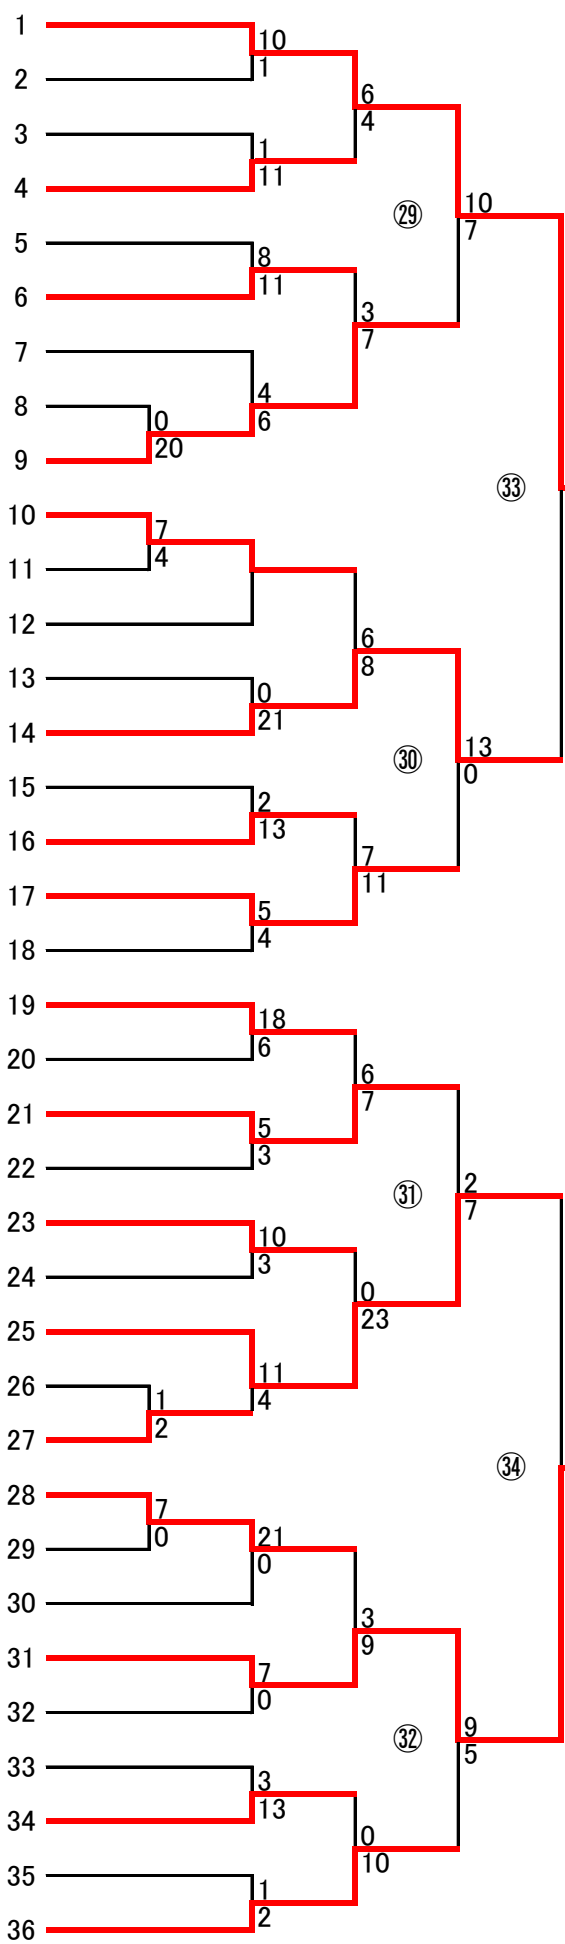

第1
シード

(十) 東伊興シャインズ 1

(千) 青井ベースボールクラブ 2

(竹) 西保コンドル 3

(綾) レッドファイヤーズ 4

(西) パンサーズ 5

(平) 本木ジャガーズ 6

(常) 常東連合 A 7

(澁) 花畑ツバサクラブ 8

(足立) 足立クッパーズ Jr. 9

(千) リトルフィッシュ 10

(綾) カバラホークス 11

(十) 西伊興若潮ジュニア 12

(栗) クラークジュニア 13

(平) ブラックキラース 14

(千) 千住パワーズ 15

(東) 中川エンジョイベースボールクラブ 16

(綾) 蒲谷キングス 17

第4
シード

(澁) 花保シャークス 18

第3
シード

(草加) 両新田レオーズ 19

(東) 六木ライダーズ 20

(綾) 東京マックスクラブ 21

(十) 小西・古千谷 22

(澁) 東保木間アトムズ 23

(常) ヤング東京 24

(綾) 綾瀬ドラゴンズ 25

(千) ジュニアヤングース 26

(十) プレジデント Jr. 27

(東) 東綾瀬エンジェルス 28

(千) キングエース 29

(常) 常東連合 B 30

(竹) 竹 仲 31

(十) 新田ファイヤーズ 32

(綾) 神明イーグルス 33

(西) レッドホークス 34

(千) 梅田ヤングスターズ 35

第2
シード

(西) 扇ターキーズ 36